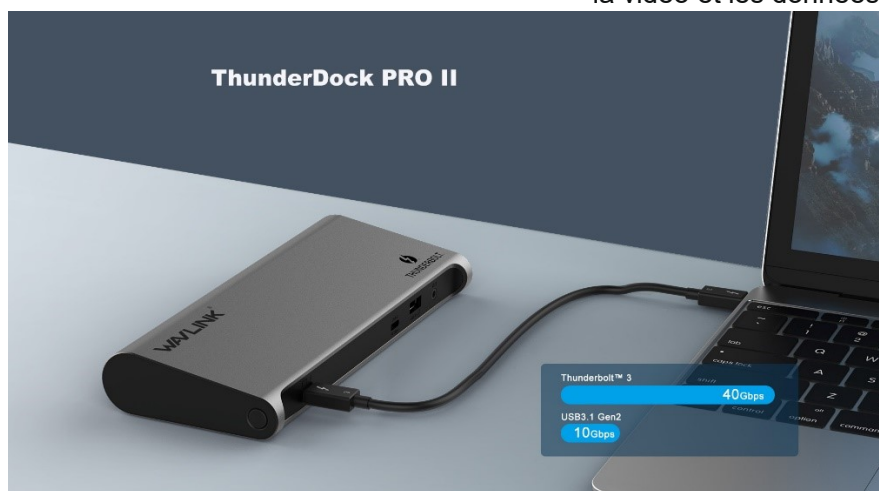

- **Aussi rapide que l'éclair - Thunderbolt™ 3**

Thunderbolt™ 3 est une solution à câble unique, offrant la connexion la plus rapide à tous les appareils Thunderbolt™ 3 et Type-C. À l'heure actuelle, c'est l'interface la plus rapide disponible avec un transfert de données jusqu'à 40 Gbit/s, 8 fois plus de bande passante que l'USB3.0 pour la vidéo et les données.