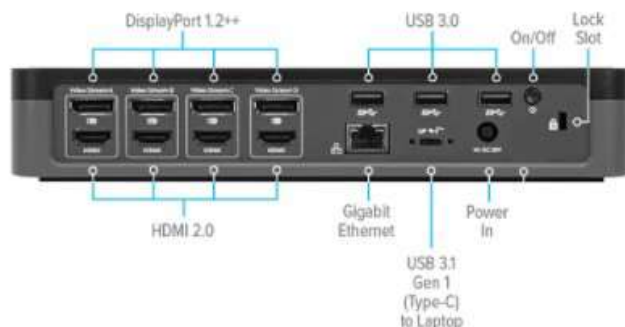

- Prend en charge l'affichage étendu et mode miroir
- Son surround 5.1 via l'interface DisplayPort
- Port réseau Ethernet Gigabit RJ45 10/100/1000
- Port audio 2.0 pour écouteurs et microphone
- 6 ports USB 3.0 de Type-A 5Gbps
- Compatible avec les nouveaux Mac processeur M.1

# Docks USB-C

## USB-C Quad Display 4K

Recharge universelle

Ref : USBC-DOCKQUAD

- Compatible avec la technologie DisplayLink 4K Plug and Display, le dock permet la connexion simultanée de 4 écrans DisplayPort (3840 x 2160 p60) o HDMI (3840 x 2160 p50)
- Compatible avec la majorité des ordinateurs portables Thunderbolt 3, DisplayPort Alt-Mode et USB 3.0, 3.1 et type C
- L'adaptateur secteur de 180W permet la recharge rapide d'ordinateur jusqu'à 100W
- Prend en charge l'affichage étendu et mode miroir : Quad DisplayPort ou Quad HDMI ou de multiples écrans DP + HDMI

- Port HDMI ou DisplayPort supporte Surround 5.1
- 1 port jack pour audio/micro
- Port réseau Ethernet Gigabit RJ45 10/100/1000 /2500
- Lecteur de cartes SD / TF, SD V3.01 compatible SDHC/SDXC jusqu'à 2TB
- 1 port USB type C pour alimentation 30W
- 1 port USB 3.0 type A (10Gbps) et 3 ports USB 3.0 type A (5Gbps)