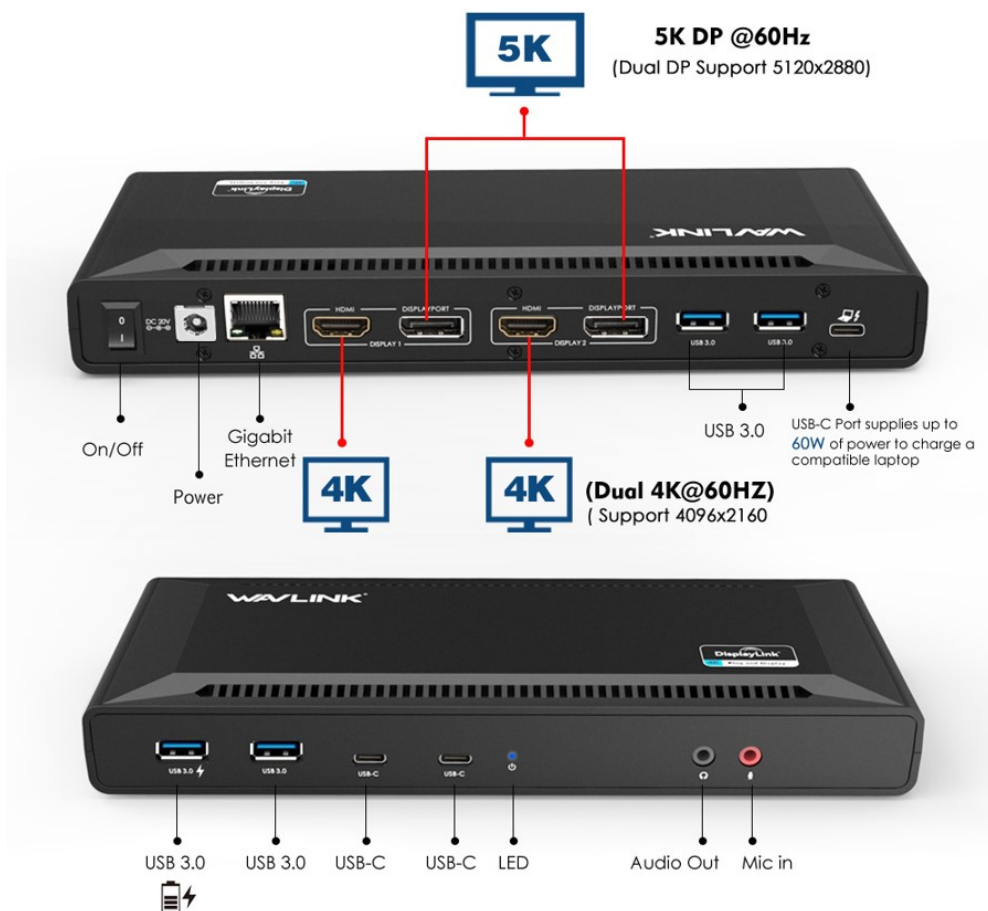

Dock USB-C Dual Display 4K

recharge universelle

ref : USBC-DOCKDUAL

DisplayLink

Cette station d'accueil universelle fonctionne avec les ordinateurs portables USB Type-C, USB Type-A.

- L'adaptateur d'alimentation 100 W prend en charge la charge d'ordinateur portable Mac et PC
- Plug and Display certifié par DisplayLink.
- Prend en charge la résolution jusqu'à double 4K (4096 × 2160 @ 60 Hz)
- Prend en charge la résolution jusqu'à 5K (5120 x 1440@60Hz)
- Prise en charge du mode étendu et miroir.
- Son surround 5.1 canaux via l'interface DisplayPort.
- Réseau Ethernet Gigabit RJ-45 vers l'arrière 10/100 Ethernet.
- Prise de sortie audio 2.0 pour écouteurs et microphone
- 6 ports USB 3.0 de type A prennent en charge 5 Gbit/s

Multitâche avec deux écrans 4k

Connectez vos moniteurs aux ports DP/HDMI

Ensuite, il prendra en charge deux écrans 4K (4096 × 2160 @ 60 Hz) afin que vous puissiez jouer à des jeux vidéo, regarder des clips ou travailler sur des projets importants, etc.

Dual 4K HDMI

Supports up to Two 4k@60Hz

4096 x 2160

- **Meilleure connexion, meilleures performances**

Cette station d'accueil tout-en-un avec 15 ports fournit une connexion réseau rapide et stable, permettant à votre ordinateur portable de fonctionner comme un ordinateur de bureau.

TECHNICAL SPECIFICATIONS

référence	USBC-DOCKDUAL
Ports	1 x USB-C(to Host)

2 x DisplayPort
2 x HDMI
6 x USB3.0
1 x Earphone and Microphone Jack
1 x RJ45 Gigabit Ethernet
1 x DC Power Jack Port

Power supply	DC20V/5A 100Watt
--------------	------------------