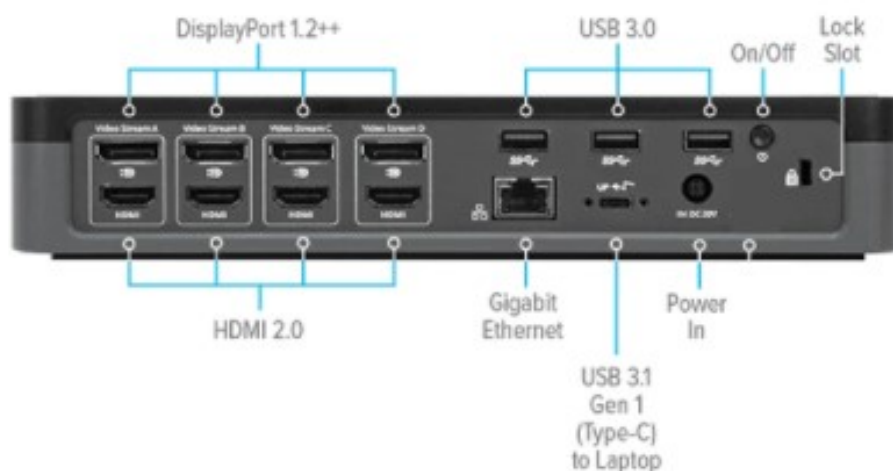

## Dock USB-C QUAD Display 4K

recharge universelle

ref : USBC-DOCKQUAD

***Cette station d'accueil universelle fonctionne avec les ordinateurs portables USB Type-C, Thunderbolt3***

La station d'accueil universelle USBC-DOCKQUAD améliore la productivité et les performances de votre poste de travail.

Compatible avec la technologie DisplayLink 4K Plug and Display, le dock prend en charge jusqu'à quatre écrans DisplayPort (3840 x 2160 p60) ou HDMI (3840 x 2160 p50).

La station d'accueil comprend de nombreux ports supplémentaires pour connecter vos périphériques USB 3.0 essentiels et votre réseau Ethernet.

- L'adaptateur d'alimentation 180 watts fournit une puissance maximale de 100 W pour charger votre ordinateur.
- Mode Mirror&Extend pour connecter plusieurs écrans : Quad DisplayPort ou Quad HDMI ou plusieurs écrans DP + HDMI pour un déploiement facile. DisplayLink compatible
- La sortie HDMI ou DisplayPort prend en charge le son surround 5.1 canaux.
- Un USB3.1 Type-A (10G) prend en charge la charge rapide BC1.2 et trois USB3.0 Type-A (5G) ports pour étendre davantage la connectivité aux périphériques USB.
- Réseau Ethernet 2.5G RJ-45 arrière 10/100/1000 Ethernet.
- Prise jack intégrée pour une sortie audio et un micro. Dans.
- Un port de charge USB-C individuel 30W PD pour tous les périphériques USB-C prenant en charge USB PD charge. (Pas de transmission de données)
- Lecteur de carte SD V4.0 intégré avec emplacement SD/Micro SD

## TECHNICAL SPECIFICATIONS

référence USBC-DOCKQUAD  
Ports 1 x USB-C charge 100W

---

4 x DisplayPort  
4x HDMI  
4 x USB3.0  
1 x Earphone and Microphone Jack  
1 x RJ45 Gigabit Ethernet  
1 x DC Power Jack Port  
1 x lecteur carte SD/MicroSD